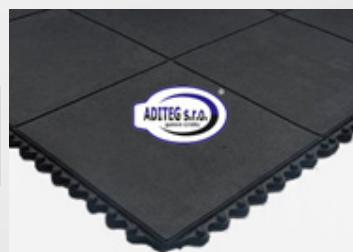

# GUMOVÉ DESKY PRO KOŇSKÉ STÁJE A DO MYCÍCH BOXŮ

ADITEG, G jako guma, to je pohodlí pro vaše koně.....

- zvýšení komfortu koní ve stájích
- protiskuzové, pružné, měkké a udržují teplo
- snižují hluk, tlumí nárazy, zamezují zranění zvířat
- menší spotřeba podestýlky, nižší finanční náklady
- k údržbě stačí pouze opláchnutí vodou